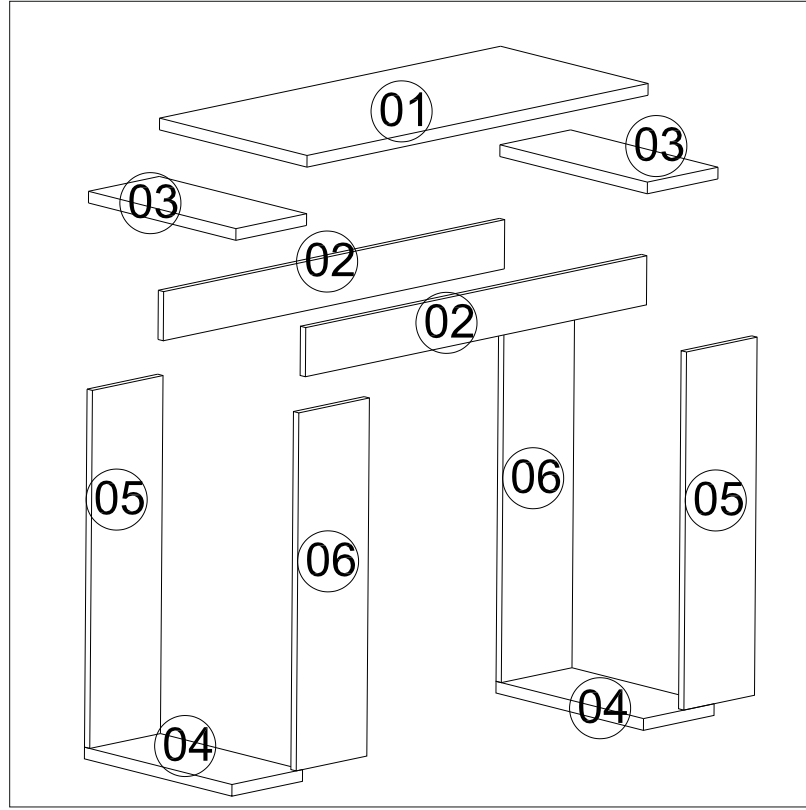

RETRO ORTA SEHPA MONTAJ

AKSESUAR LİSTESİ / ACCESSORY LIST

Bu modülün kurulumu için gerekli olan araçlar.
The necessary tools (not included)

A16 Tapa 1.Renk 16x 2.Renk 12x	A09 4x50 YHB Vida 8x	A01 Minifix Gövde 22x	A02 Minifix Mil 22x	A03 Kavela 12x
---	---------------------------------------	--	--------------------------------------	---------------------------------