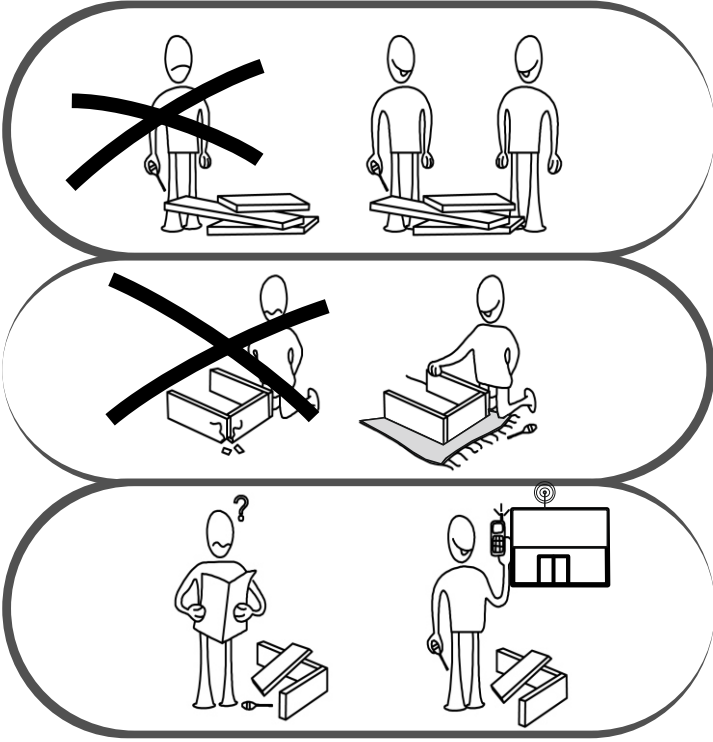

RETRO ORTA SEHPA MONTAJ

AKSESUAR LİSTESİ / ACCESSORY LIST

Bu modülün kurulumu için gerekli olan araçlar.
The necessary tools (not included)

A16 Tapa 1.Renk 16x 2.Renk 12x	A09 4x50 YHB Vida 8x	A01 Minifix Gövde 22x	A02 Minifix Mil 22x	A03 Kavela 12x
---	---------------------------------------	--	--------------------------------------	---------------------------------